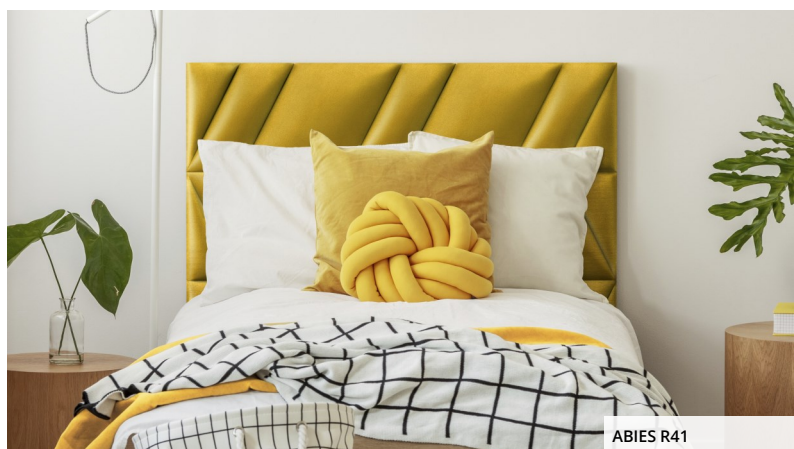

ABIES

ČALOUNĚNÉ PANELE

DETAIL	TROJÚHELNÍK 30 x 15 CM			ROVNOBĚŽNÍK 30 x 15 CM			ROVNOBĚŽNÍK 30 x 30 CM		
	délka	výška	tloušťka	délka	výška	tloušťka	délka	výška	tloušťka
Rozměr	300 mm	150 mm	37 mm	300 mm	150 mm	37 mm	300 mm	300 mm	37 mm
Obsah panelu	0,0225 m²			0,045 m²			0,09 m²		
Hmotnost panelu	0,13 kg			0,26 kg			0,52 kg		
BALENÍ	TROJÚHELNÍK 30 x 15 CM			ROVNOBĚŽNÍK 30 x 15 CM			ROVNOBĚŽNÍK 30 x 30 CM		
Rozměr balení (délka x šířka x výška)	315 x 270 x 164 mm			415 x 270 x 150 mm			485 x 280 x 288 mm		
Počet ks v balení	14 ks			7 ks			7 ks		
Počet m² v balení	0,315 m²			0,315 m²			0,63 m²		
Hmotnost balení	1,82 kg			1,82 kg			3,70 kg		
Hmotnost m²	~ 6 kg			~ 6 kg			~ 6 kg		
Počet balení na vrstvě palety	8 balení			6 balení			6 balení		
Počet balení na paletě	72 balení			60 balení			30 balení		
Výška palety	1,63 m			1,65 m			1,59 m		
Hmotnost palety	151 kg			135 kg			136 kg		

DOPORUČENÉ PŘÍSLUŠENSTVÍ

MAMUT GLUE HIGH TACK

ABIES R41