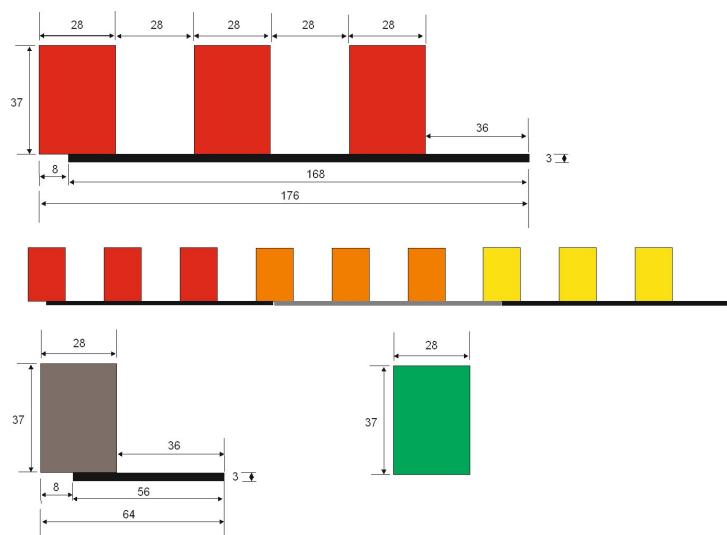

typ	kód	ean
panel	ST-WC-LIN1-OB-1	5907762312349

LINEA 3
OAK / BLACK

typ	kód	ean
panel	ST-WC-LIN3-OB-1	5907762312356

LINEA SINGLE
WHITE

typ	kód	ean
lamela	ST-WC-LINS-W-1	5907762312462

LINEA 1
WHITE / OAK

typ	kód	ean
panel	ST-WC-LIN1-WO-1	5907762312387

LINEA 3
WHITE / OAK

typ	kód	ean
panel	ST-WC-LIN3-WO-1	5907762312394

DETAIL LINEA SINGLE	délka	šířka	hloubka
Rozměr	2750 mm	28 mm	37 mm

BALENÍ LINEA SINGLE	
Rozměr balení (délka x šířka x výška)	2770 x 90 x 41 mm
Počet ks v balení	3 ks
Počet m ² v balení	0,231 m ²
Hmotnost balení	8,10 kg
Hmotnost m ²	~ 35 kg
Počet balení na vrstvě palety	8 balení
Počet balení na paletě	64 balení
Výška palety	0,53 m
Hmotnost palety	559 kg

LINEA

DETAIL LINEA 1	délka	šířka	hloubka
Rozměr	2750 mm	64 mm	40 mm

BALENÍ LINEA 1	
Rozměr balení (délka x šířka x výška)	2770 x 70 x 44 mm
Počet ks v balení	1 ks
Počet m ² v balení	0,176 m ²
Hmotnost balení	3,00 kg
Hmotnost m ²	~ 17 kg
Počet balení na vrstvě palety	10 balení
Počet balení na paletě	150 balení
Výška palety	0,84 m
Hmotnost palety	490 kg

DETAIL LINEA 3	délka	šířka	hloubka
Rozměr	2750 mm	176 mm	40 mm

BALENÍ LINEA 3	
Rozměr balení (délka x šířka x výška)	2770 x 184 x 44 mm
Počet ks v balení	1 ks
Počet m ² v balení	0,484 m ²
Hmotnost balení	9,00 kg
Hmotnost m ²	~ 19 kg
Počet balení na vrstvě palety	4 balení
Počet balení na paletě	60 balení
Výška palety	0,84 m
Hmotnost palety	580 kg