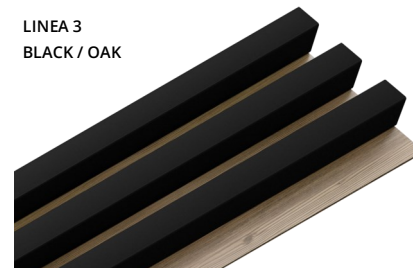

LINEA

DŘEVĚNÁ LAMELA

Certifikace FSC

C114919

Materiál

lamela: MDF + PVC, podklad: HDF

LINEA SINGLE
BLACK

typ	kód	ean
lamela	ST-WC-LINS-B-1	5907762312455

LINEA 1
BLACK / OAK

typ	kód	ean
panel	ST-WC-LIN1-BO-1	5907762312363

LINEA 3
BLACK / OAK

typ	kód	ean
panel	ST-WC-LIN3-BO-1	5907762312370

LINEA SINGLE
OAK

typ	kód	ean
lamela	ST-WC-LINS-O-1	5907762312332

LINEA 1
OAK / BLACK

typ	kód	ean
panel	ST-WC-LIN1-OB-1	5907762312349

LINEA 3
OAK / BLACK

typ	kód	ean
panel	ST-WC-LIN3-OB-1	5907762312356

LINEA SINGLE
WHITE

typ	kód	ean
lamela	ST-WC-LINS-W-1	5907762312462

LINEA 1
WHITE / OAK

typ	kód	ean
panel	ST-WC-LIN1-WO-1	5907762312387

LINEA 3
WHITE / OAK

typ	kód	ean
panel	ST-WC-LIN3-WO-1	5907762312394

DETAIL LINEA SINGLE	délka	šířka	hloubka
Rozměr	2750 mm	28 mm	37 mm

BALENÍ LINEA SINGLE	
Rozměr balení (délka x šířka x výška)	2770 x 90 x 41 mm
Počet ks v balení	3 ks
Počet m ² v balení	0,231 m ²
Hmotnost balení	8,10 kg
Hmotnost m ²	~ 35 kg
Počet balení na vrstvě palety	8 balení
Počet balení na paletě	64 balení
Výška palety	0,53 m
Hmotnost palety	559 kg