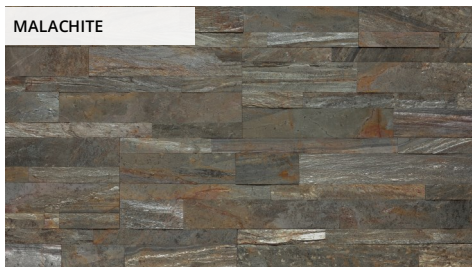

MALACHITE

SAMOLEPÍCÍ KAMENNÝ OBKLAD / KVARCIT

Prohlášení o vlastnostech K/STEGU/2019

Harmonizovaná norma EN 1469:2015-04

mrazuvzdorný

interiér

MALACHITE

typ	kód	ean
obklad	ST-PK-MAC-001-1	5907762311922