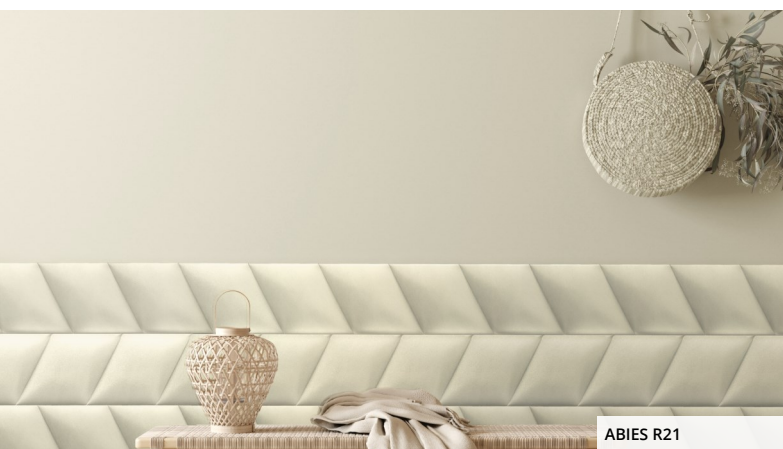

ABIES

interiér

ČALOUNĚNÉ PANELE

DETAIL	TROJÚHELNÍK 30 x 15 CM			ROVNOBĚŽNÍK 30 x 15 CM			ROVNOBĚŽNÍK 30 x 30 CM		
	délka	výška	tloušťka	délka	výška	tloušťka	délka	výška	tloušťka
Rozměr	300 mm	150 mm	37 mm	300 mm	150 mm	37 mm	300 mm	300 mm	37 mm
Obsah panelu	0,0225 m²			0,045 m²			0,09 m²		
Hmotnost panelu	0,13 kg			0,26 kg			0,52 kg		
BALENÍ	TROJÚHELNÍK 30 x 15 CM			ROVNOBĚŽNÍK 30 x 15 CM			ROVNOBĚŽNÍK 30 x 30 CM		
Rozměr balení (délka x šířka x výška)	310 x 610 x 158 mm			420 x 610 x 150 mm			480 x 610 x 274 mm		
Počet ks v balení	16 ks (8 levých + 8 pravých)			16 ks (8 levých + 8 pravých)			16 ks (8 levých + 8 pravých)		
Počet m² v balení	0,72 m²			0,72 m²			1,44 m²		
Hmotnost balení	4,60 kg			4,60 kg			8,70 kg		
Hmotnost m²	~ 6 kg			~ 6 kg			~ 6 kg		
Počet balení na vrstvě palety	3 balení			2 balení			2 balení		
Počet balení na paletě	27 balení			20 balení			10 balení		
Výška palety	1,57 m			1,65 m			1,52 m		
Hmotnost palety	149 kg			117 kg			112 kg		

DOPORUČENÉ PŘÍSLUŠENSTVÍ

SAMOLEPÍCÍ SUCHÝ ZIP

ABIES R21