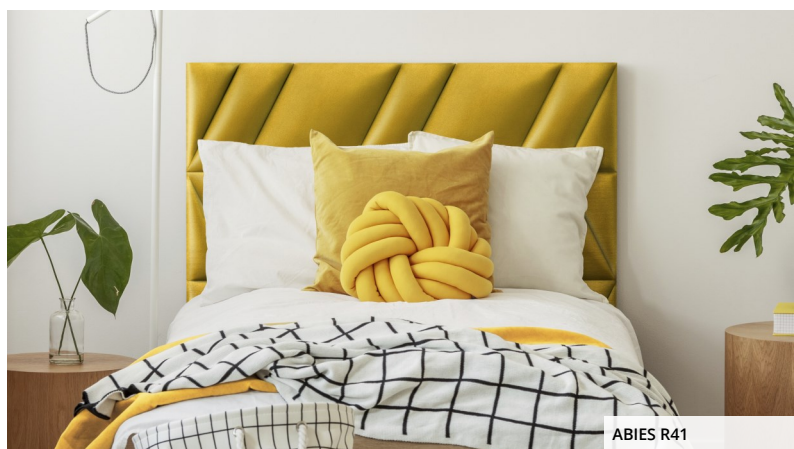

ABIES

interiér

ČALOUNĚNÉ PANELE

DETAIL	TROJÚHELNÍK 30 x 15 CM			ROVNOBĚŽNÍK 30 x 15 CM			ROVNOBĚŽNÍK 30 x 30 CM		
	délka	výška	tloušťka	délka	výška	tloušťka	délka	výška	tloušťka
Rozměr	300 mm	150 mm	37 mm	300 mm	150 mm	37 mm	300 mm	300 mm	37 mm
Obsah panelu	0,0225 m²			0,045 m²			0,09 m²		
Hmotnost panelu	0,13 kg			0,26 kg			0,52 kg		
BALENÍ	TROJÚHELNÍK 30 x 15 CM			ROVNOBĚŽNÍK 30 x 15 CM			ROVNOBĚŽNÍK 30 x 30 CM		
Rozměr balení (délka x šířka x výška)	310 x 610 x 158 mm			420 x 610 x 150 mm			480 x 610 x 274 mm		
Počet ks v balení	16 ks (8 levých + 8 pravých)			16 ks (8 levých + 8 pravých)			16 ks (8 levých + 8 pravých)		
Počet m² v balení	0,72 m²			0,72 m²			1,44 m²		
Hmotnost balení	4,60 kg			4,60 kg			8,70 kg		
Hmotnost m²	~ 6 kg			~ 6 kg			~ 6 kg		
Počet balení na vrstvě palety	3 balení			2 balení			2 balení		
Počet balení na paletě	27 balení			20 balení			10 balení		
Výška palety	1,57 m			1,65 m			1,52 m		
Hmotnost palety	149 kg			117 kg			112 kg		

DOPORUČENÉ PŘÍSLUŠENSTVÍ

SAMOLEPÍCÍ SUCHÝ ZIP

ABIES R41